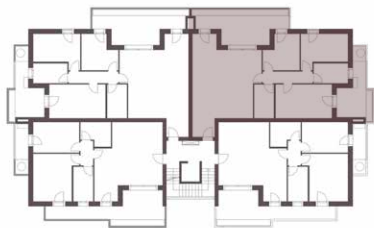

Residenze "Il Corso" - Camposampiero

Pianta Piano primo - secondo - terzo

Appartamento 2-6-10